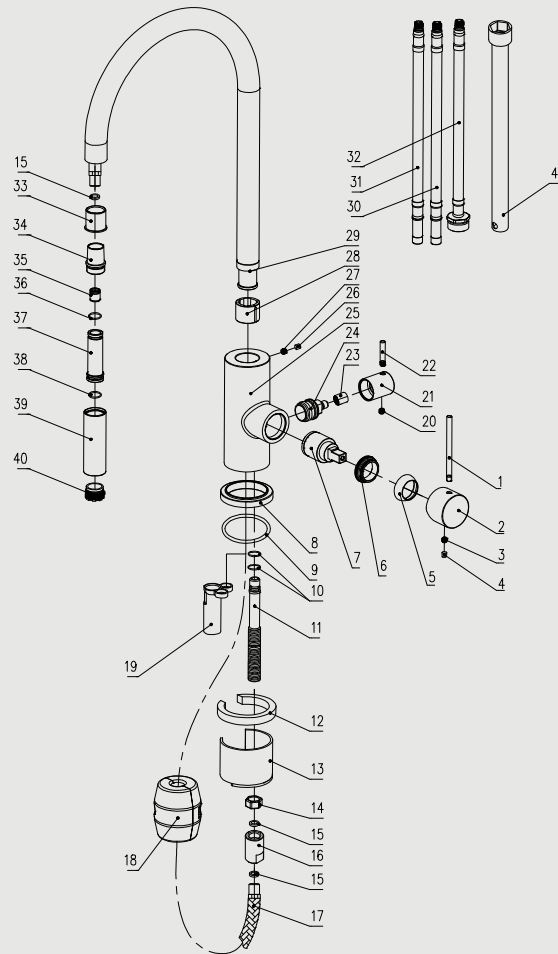

Edition: 2020-04-01

1. 1 Handle bar
2. 2 Handle base
3. 3 inner hex screw
4. 4 Decoration rubber
5. 5 Decoration cover
6. 6 Screw nut
7. 7 Cartridge
8. 8 Base
9. 9 O ring
10. 10 O ring
11. 11 Connector hose
12. 12 Rubber
13. 13 Fixing sheet
14. 14 Nut
15. 15 Plane ring-sealing
16. 16 Connector
17. 17 Flexible hose
18. 18 Weight
19. 19 Splined hub
20. 20 Inner hex screw
21. 21 Handle base
22. 22 Handle bar
23. 23 Drive gear
24. 24 Cartridge
25. 25 Body
26. 26 Decoration rubber
27. 27 Inner hex screw
28. 28 C ring
29. 29 Spout
30. 30 Flexible hose
31. 31 Flexible hose
32. 32 Flexible hose
33. 33 Bushing
34. 34 Pull out connector
35. 35 Check valve
36. 36 O ring
37. 37 Inner hose
38. 38 O ring
39. 39 Nozzle body
40. 40 Aerator
41. 41 Tool